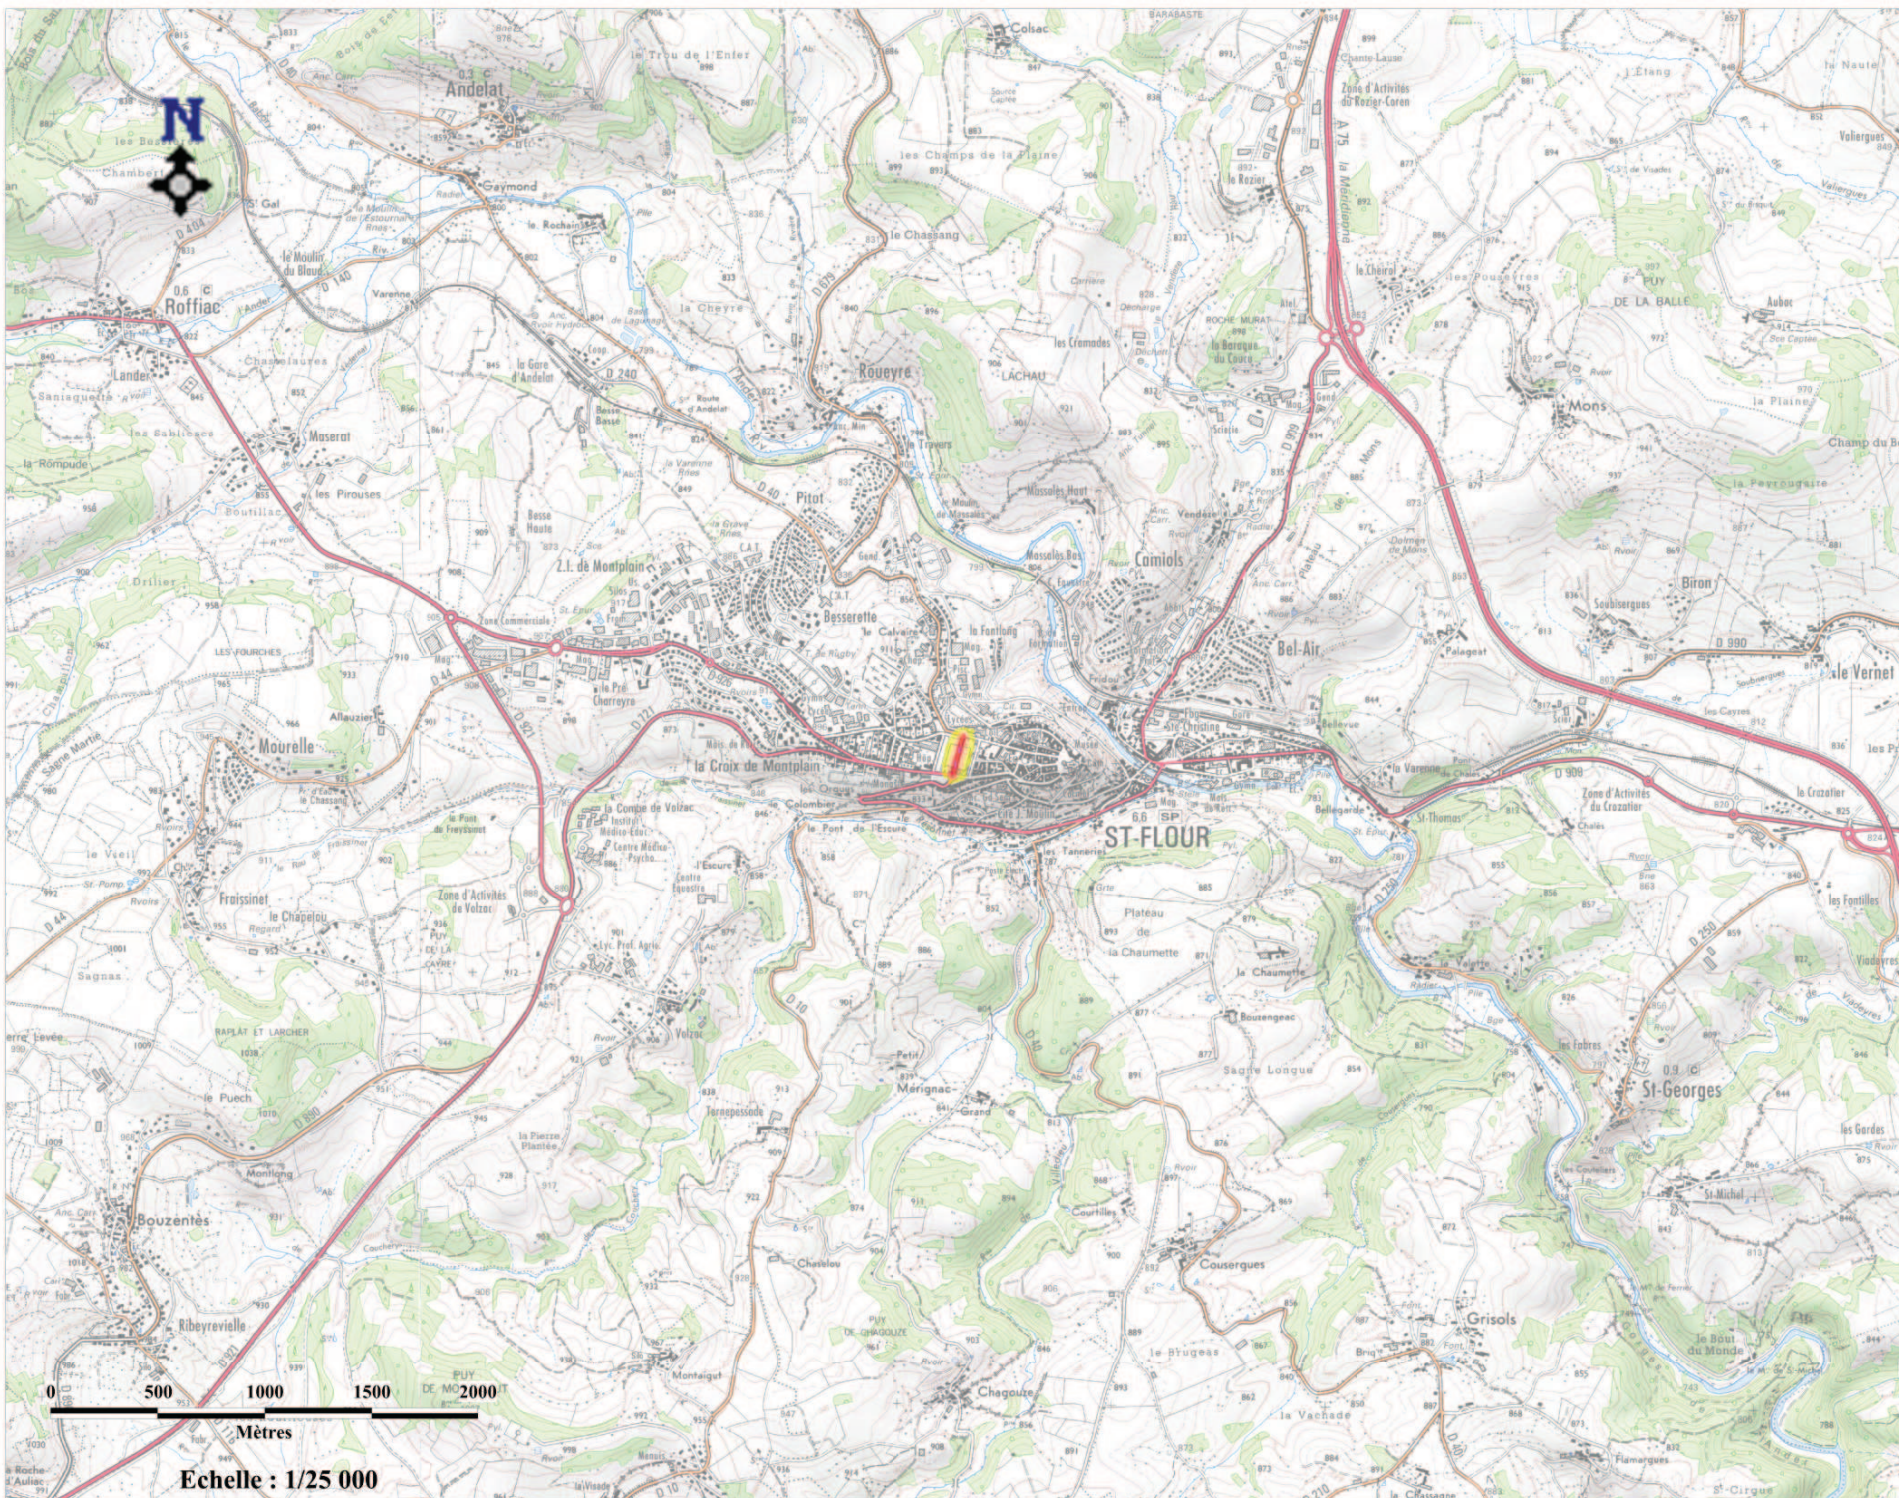

Cartes de bruits stratégiques
2ième échéance du réseau routier
départemental et communal
du Cantal

Carte de "type A"
Cartes d'exposition.
Lden Hauteur 4m.

Avenue Georges Pompidou

Légende
Niveaux sonores

- 55 - 60 dB(A)
- 60 - 65 dB(A)
- 65 - 70 dB(A)
- 70 - 75 dB(A)
- ≥ 75 dB(A)

L'échelle de validité de cette carte
est le 1/25 000.
Toute visualisation à une échelle
plus grande peut entraîner des
erreurs de lecture

Liberté • Egalité • Fraternité
RÉPUBLIQUE FRANÇAISE

PRFET DU CANTAL